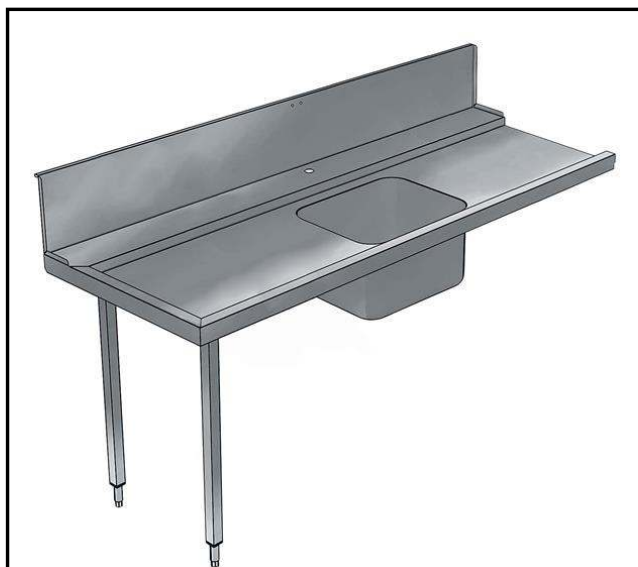

Aan-afvoertafels
Aanvoertafel voor doorschuifmachine,
L>R, spoelbak, 1800 mm

ARTIKEL _____

MODEL _____

NAAM _____

SIS _____

AIA _____

865313 (BHHPTB18L)

Aanvoertafel 1800 mm Li>Re
spoelbak en spatwand

Omschrijving

Product Nr.

Aanvoertafel van 1800x745x900 mm voor doorschuif afwasmachine. Vervaardigd van roestvrijstaal AISI304. Blad in gladde uitvoering met naadloos ingeperste korfgeleiding en met naar beneden omgezette randen. Spoelbak van 500x400x300 mm, naadloos ingelast in het blad en voorzien van een afvoerplug en een roestvrijstalen overlooppijp en 2 " afvoerplug. Een afvoer afsluiter wordt standaard niet meegeleverd. Één korte zijde voorzien van een vlakke koppelrand voor het ophangen van de tafel aan de afwasmachine. Roestvrijstalen spatwand, naadloos bevestigd achter op de tafel, met naar voren omgezette kopzijden. Pootstel van roestvrijstalen buis 40x40 mm met roestvrijstalen stelvoeten.

Uitvoering

- Wordt ongemonteerd geleverd, is eenvoudig zelf te monteren.
- Geschikt voor afwasmachinekorven van 500x500 mm.
- Optioneel uit te voeren met een vlak onderschap en een voorspoel handdouche.

Constructie

- Roestvrijstalen stelvoeten (instelbaar +50/-50 mm) voor het instellen van de juiste werkhoogte en om ervoor te zorgen dat het lekwater terug de afwasmachine in loopt.
- Een spoelbak van 700x500x300 mm is op aanvraag leverbaar.
- De spatwand voorkomt water lekkage.
- Diepe anti-drip profielen, volledig gesloten voor veilig spoelen en eenvoudige reiniging.
- Alle oppervlakken zijn glad en gepolijst uitgevoerd.
- De 40x40 mm poten zijn van roestvrijstalen buis AISI304.
- Volledige constructie van roestvrijstaal 1.4301 (AISI304).
- Gekoppeld aan één zijde tegen de afwasmachine en geplaatst op een pootstel aan de andere zijde.