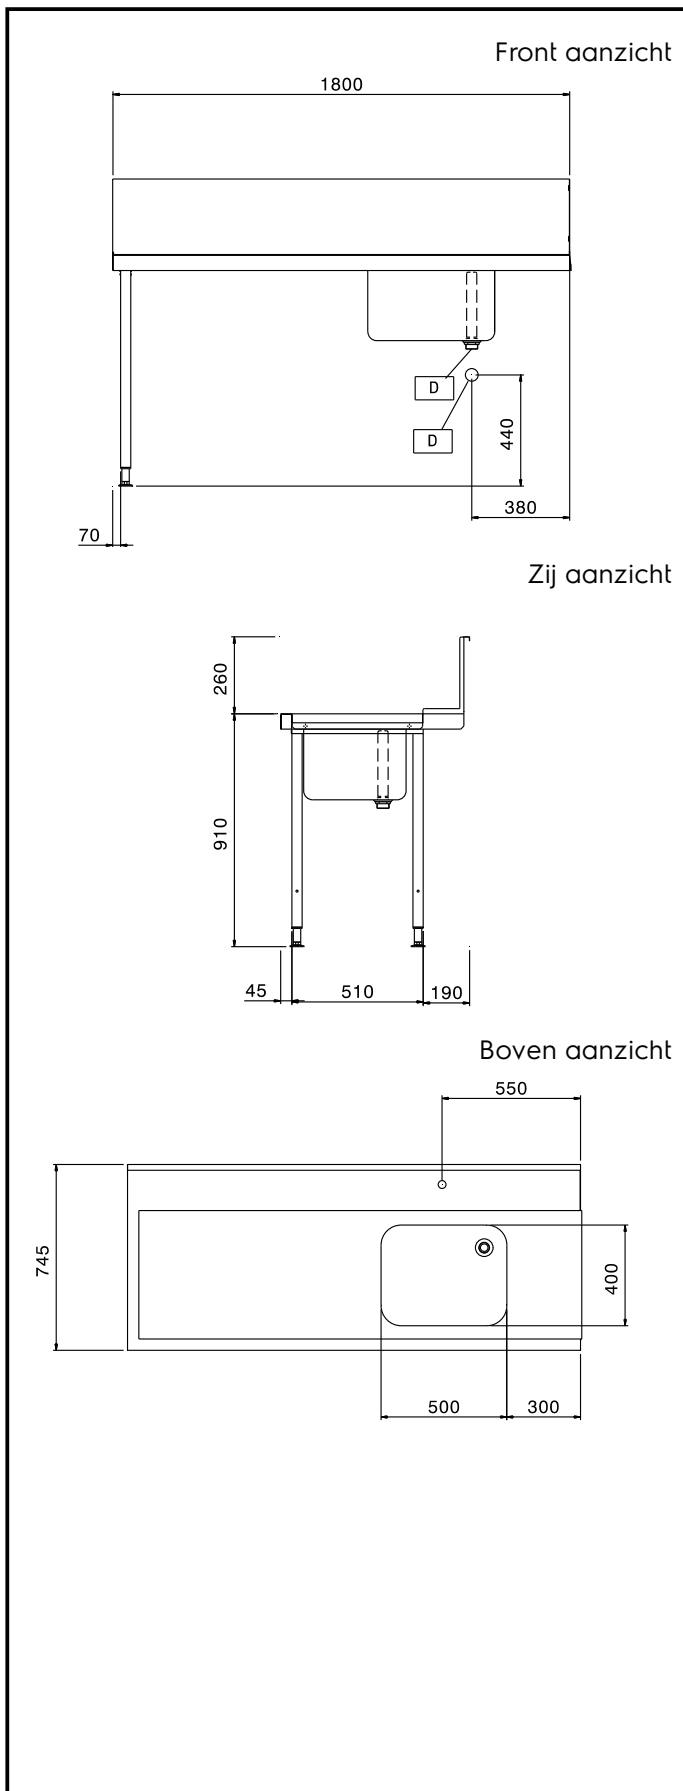

Aan-afvoertafels
Aanvoertafel voor doorschuifmachine,
L>R, spoelbak, 1800 mm

ARTIKEL _____

MODEL _____

NAAM _____

SIS _____

AIA _____

865313 (BHHPTB18L)

Aanvoertafel 1800 mm Li>Re
spoelbak en spatwand

Omschrijving

Product Nr.

Aanvoertafel van 1800x745x900 mm voor doorschuif afwasmachine. Vervaardigd van roestvrijstaal AISI304. Blad in gladde uitvoering met naadloos ingeperste korfgeleiding en met naar beneden omgezette randen. Spoelbak van 500x400x300 mm, naadloos ingelast in het blad en voorzien van een afvoerplug en een roestvrijstalen overlooppijp en 2 " afvoerplug. Een afvoer afsluiter wordt standaard niet meegeleverd. Één korte zijde voorzien van een vlakke koppelrand voor het ophangen van de tafel aan de afwasmachine. Roestvrijstalen spatwand, naadloos bevestigd achter op de tafel, met naar voren omgezette kopzijden. Pootstel van roestvrijstalen buis 40x40 mm met roestvrijstalen stelvoeten.

Uitvoering

- Wordt ongemonteerd geleverd, is eenvoudig zelf te monteren.
- Geschikt voor afwasmachinekorven van 500x500 mm.
- Optioneel uit te voeren met een vlak onderschap en een voorspoel handdouche.

Goedkeuring

Water

Afvoer aansluiting
865313 (BHHPTB18L) 2"

Algemene gegevens

Externe afmetingen, lengte 1800 mm
 Externe afmetingen, breedte 745 mm
 Externe afmetingen, hoogte 1170 mm
 Gewicht, netto 16 kg
 Spoelbak afmetingen 500x400x300h